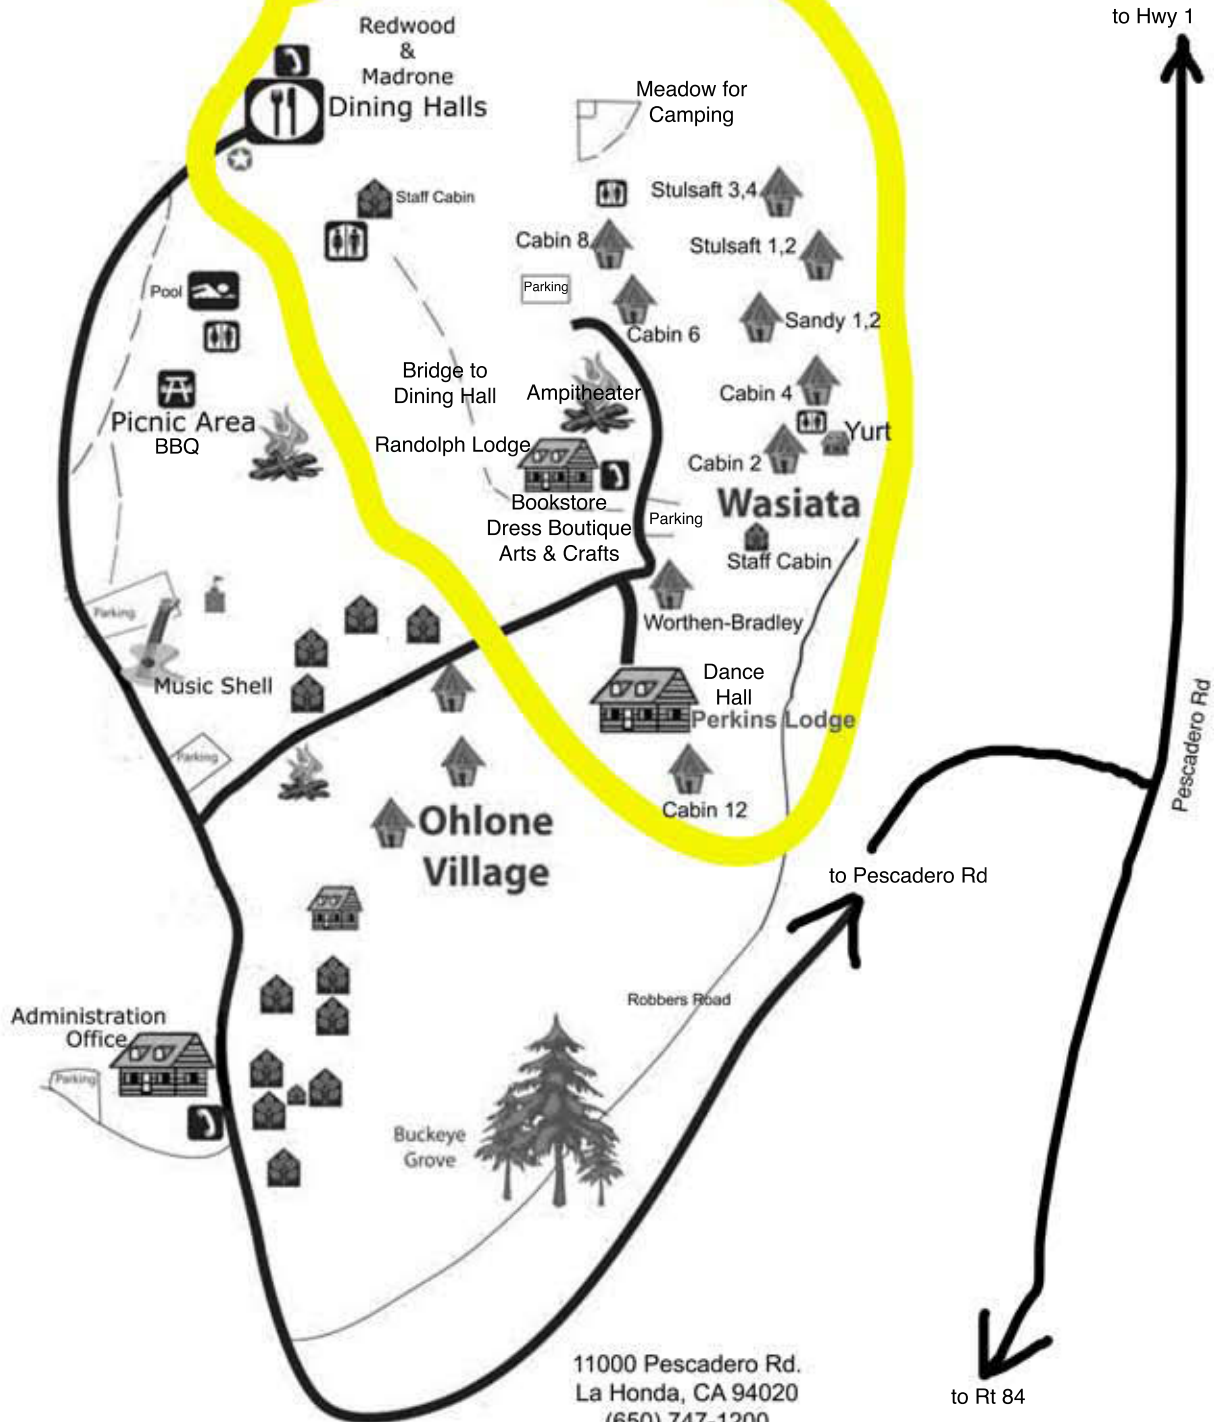

AmWeek Site

11000 Pescadero Rd.
La Honda, CA 94020
(650) 747-1200
www.campjonesgulch.org
info@campjonesgulch.org